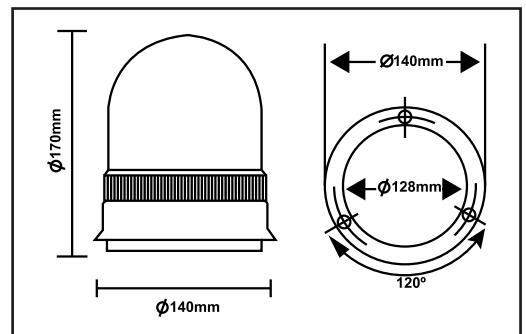

# REF. 42375

- ES GIROFARO LED CON TOMA DE MECHERO - IMANTADO
- EN ROTATING BEACON WITH CIGARETTE LIGHTER PLUG - MAGNETIZED
- FR GYROPHARE LED AVEC CÂBLE PRISE D'ALLUME CIGARE - AIMANTÉ
- DE RUNDUMKENNLEUCHTE MIT MAGNET
- IT LUCE ROTANTE CON ALIMENTAZIONE DALL'ACCENDISIGARI - MAGNETIZZATO
- PT PIRILAMPO CON TOMA DE ISQUEIRO - MAGNÉTICO
- RO GIROFAR LED CU ALIMENTATOR DE BRICHETĂ - MAGNETIZATĂ
- NL LED KNIPPERLICHT MAGNETISCHE VOET EN EEN KABEL
- HU DIÓDA FORGÓJELZŐFÉNY MÁGNESALAPPAL ÉS KÁBELLEL
- RU СВЕТОДИОДНЫЙ ПРОБЛЕСКОВЫЙ МАЯЧОК
- PL LAMPA BŁYSKOWA LED MAGNESOWA

ES **FUNCIONES:**  
Función 1: ROTACIÓN  
Función 2: DOBLE DESTELLO  
Función 3: 6 DESTELLOS

EN **FUNCTIONS:**  
Function 1: ROTATION  
Function 2: DOUBLE LIGHT  
Function 3: 6 LIGHT

FR **FONCTIONS:**  
Fonction 1: ROTATION  
Fonction 2: DOUBLE ÉCLAT  
Fonction 3: 6 ÉCLAT